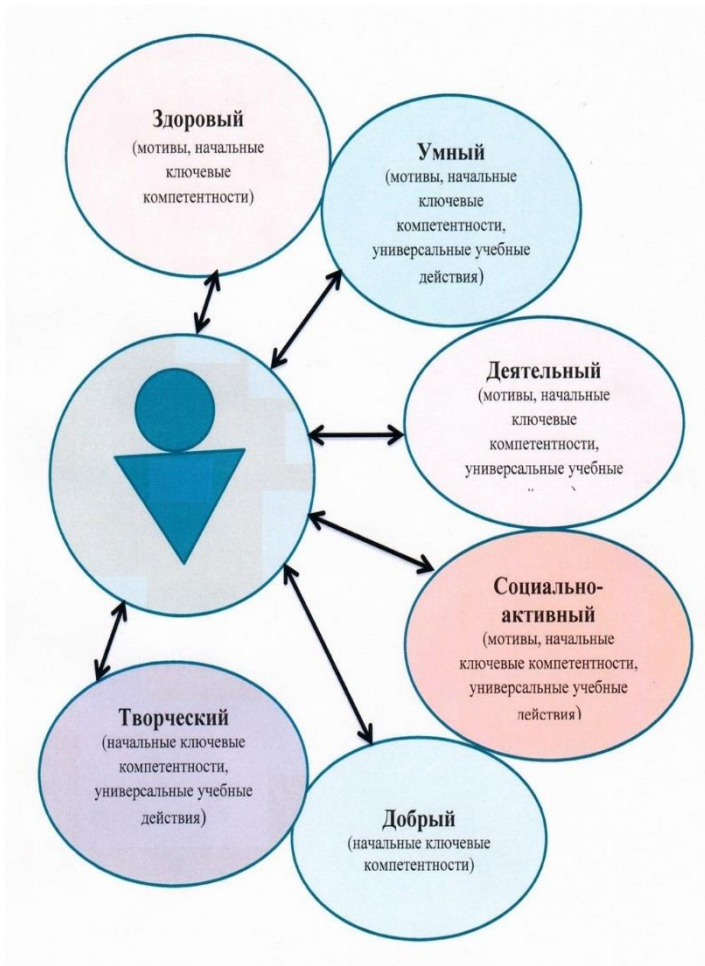

МОДЕЛЬ УСПЕШНОГО ДОШКОЛЬНИКА